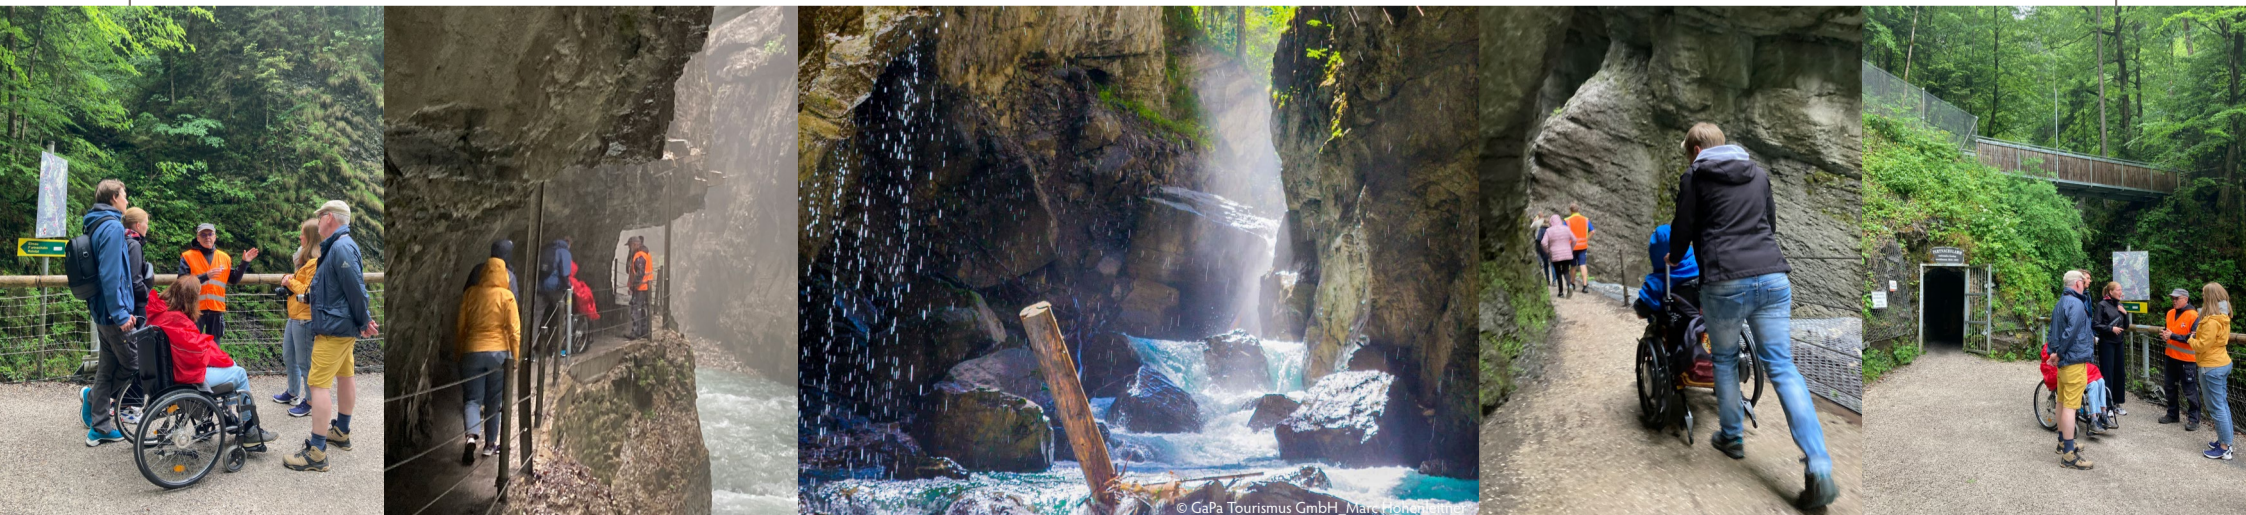

Partnachklamm für Alle

© GaPa Tourismus GmbH Jan Ehm

Exklusive Führungen für Mitmenschen mit körperlicher, kognitiver oder Mobilitätseinschränkung

Von Mai bis Oktober an jedem ersten Donnerstag im Monat um 18 Uhr (außer an Feiertagen).

Zusätzlich samstags (11.5. und 15.6.) um 8.30 Uhr - NEU!

Der Erlebnisbeitrag: 10 EUR Erwachsene / Kinder (gilt auch für Begleitpersonen - pro Person ist nur eine Begleitperson zubuchbar).

Die Tickets für die Touren können online über den GaPa Erlebnisshop unter gapa-tourismus.de/erlebnisse oder in der Tourist Information gebucht werden.

In Zusammenarbeit mit:

❤️ GaPa

Entdecke deine wahre Natur.